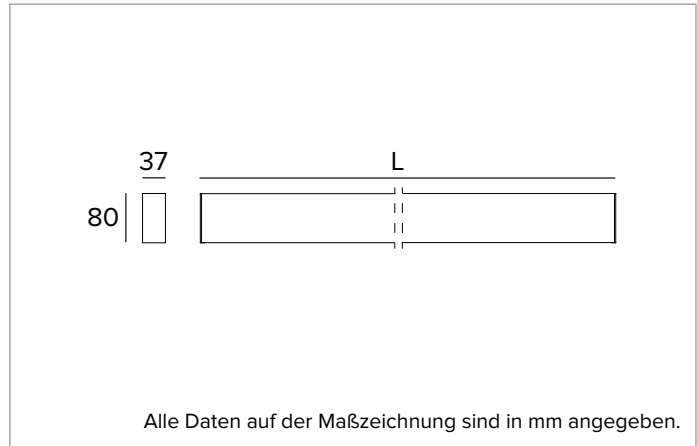

T017BX840ELDB | LOGICO EASY Stand Alone 37 - OPAL
Lineare LED-Leuchte, Einzelmontage für Deckenanbau- oder Pendelmontage

	4000K	H(m)	D1(m)	D2(m)	E _{max} (lx)
	Ra80	113°	113°		
Fixture Power	94W	1	3.00	3.01	1357
Source Flux	8529lm	2	6.00	6.03	339
Fixture Flux	8529lm	3	9.00	9.04	151
Efficacy	91lm/W	4	12.00	12.06	85
6000843	I _{max} =198cd/klm	I _{max}	1690cd	5	15.01 15.07 54

MECHANISCHE MERKMALE

Gehäuse aus lackiertem stranggepresstem Aluminium mit 37mm Breite und Endkappen aus Polycarbonat. Obere Abdeckung aus transluzentem Polycarbonat.
Farbe und Oberfläche: Schwarz
Abmessungen: L=2340mm
Gewicht: 5,49Kg
Version: LINEAR
Schutzart: IP40
Mechanische Belastbarkeit: IK02

L=5m **A008U**

L=4m **A008V**

L=3m **A008W**

L=2m **A008X**

L=1m **A008Y**

L=0,5m **A008Z**

Stahlseile (2 Stück).

Aus Gründen der technologischen Entwicklung der elektronischen Bauteile unterliegen die aufgeführten Daten eventuellen Aktualisierungen. Daher muss bei der Bestellung eine Bestätigung angefordert werden.
 Der Lichtstrom und die elektrische Leistung weisen einen Toleranzbereich von +/-10% im Vergleich zum angezeigten Wert auf. Tq bei +25 °C auf (CIE 121).